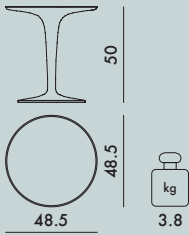

TIPTOP&TIPTOP MONO 2010

Design Philippe Starck con Eugeni Quitllet

8600

MATERIALE

PMMA trasparente o colorato in massa

TipTop

TRASPARENTI

B4
Cristallo

E3
Arancio

V5
Rosso

V4
Viola

COPRENTI

E5
Bianco
lucido

E6
Nero
lucido