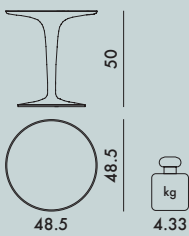

E3  
Arancio

V5  
Rosso

V4  
Viola

COPRENTI

E5  
Bianco  
lucido

E6  
Nero  
lucido

**TipTop Mono**

COPRENTI

03  
Bianco  
lucido

09  
Nero  
lucido

**8605**

Piano in vetro

COPRENTI

VB  
Bianco

VN  
Nero

|             |   |      |       |          |
|-------------|---|------|-------|----------|
| <b>8600</b> | 1 | 5.4  | 0.146 | 54X52X52 |
| <b>8605</b> | 1 | 5.93 | 0.146 | 54X52X52 |