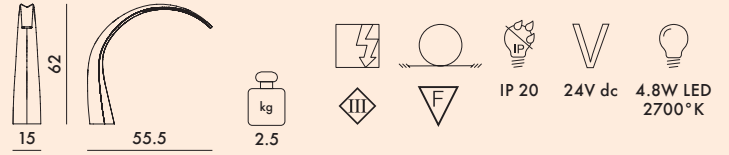

9300

MATERIALE

PMMA trasparente o colorato in massa

TRASPARENTI

B4
Cristallo

COPRENTI

E5
Bianco
lucido

E6
Nero
lucido

9300

1

4.62

0.096

47X85X24