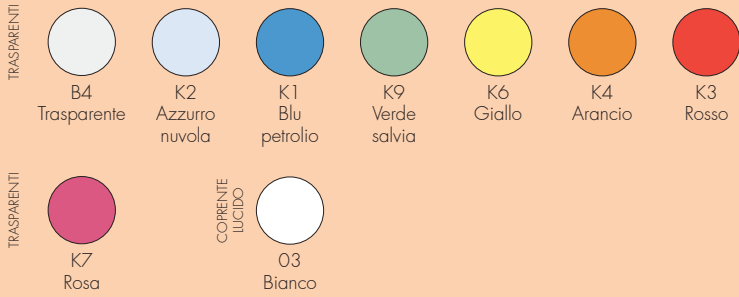

SMALL FL/Y 2002

Design Ferruccio Laviani

9053

MATERIALE

PMMA colorato in massa

9068

MATERIALE

PMMA verniciato

9066

MATERIALE

PMMA metallizzato

Sorgenti alternative: E27 max 25W Fluo Globo, E27 max 15W Led

JJ14

Pack da 1 lampadina E27 15W Led
Non acquistabile separatamente da 9053
9068/9066

9053	1	2.14	0.058	42X32X43
9068	1	2.14	0.058	42X32X43
9066	1	2.14	0.058	42X32X43