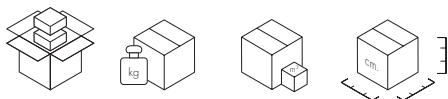

9066

MATERIALE

PMMA metallizzato

Sorgenti alternative: E27 max 25W Fluo Globo, E27 max 15W Led

JJ14

Pack da 1 lampadina E27 15W Led
Non acquistabile separatamente da 9053
9068/9066

9053	1	2.14	0.058	42X32X43
9068	1	2.14	0.058	42X32X43
9066	1	2.14	0.058	42X32X43