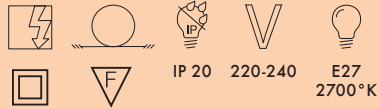

SMALL FL/Y 2002

Design Ferruccio Laviani

9053

MATERIALE

PMMA colorato in massa

9068

MATERIALE

PMMA verniciato