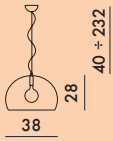

SMALL FL/Y 2002

Design Ferruccio Laviani

9053

MATERIALE

PMMA colorato in massa

9068

MATERIALE

PMMA verniciato

9066

MATERIALE

PMMA metallizzato

Sorgenti alternative: E27 max 25W Fluo Globo, E27 max 15W Led

JJ14

Pack da 1 lampadina E27 15W Led
Non acquistabile separatamente da 9053
9068/9066

9053	1	2.14	0.058	42X32X43
9068	1	2.14	0.058	42X32X43
9066	1	2.14	0.058	42X32X43