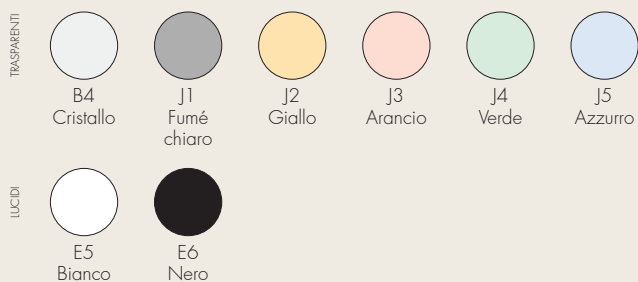

4852

4853

Imballo 4 elementi