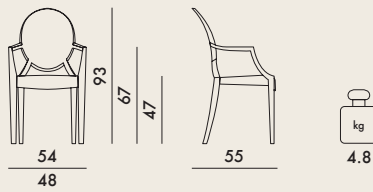

LOUIS GHOST 2002

Design Philippe Starck

MATERIALE

Policarbonato trasparente o colorato in massa